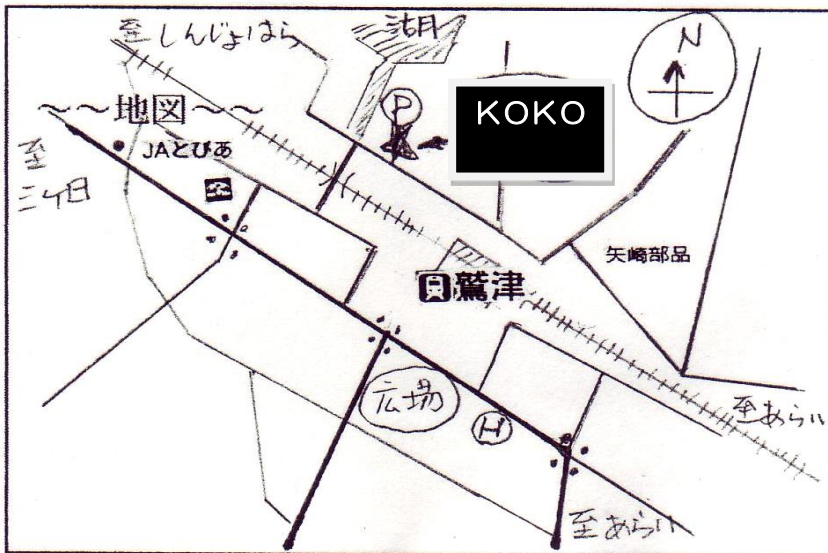

1月

14日
21日
28日

2月

4日
18日
25日

3月

3日
10日
17日
24日

祭日・行事など

1月 1日：お正月
1月 7日：湖西市はたちの集い
2月 4日：外国人のための防災講座
3月 24日：多文化交流カフェ

ばしよ
場所：湖西市民活動センター
(湖西国際交流協会 KOKO)

がついご
4月以後は

こんご あんない
今後ご案内します。

湖西国際交流協会：にほんごカフェ運営委員会

〒431-0431 湖西市鷺津 1293-4 Tel/Fax 053-575-2008 ✉ asocia@kosai.org

HP : <http://www.kosai.org/>湖西国際交流協会/ ✉ asocia@kosai.org