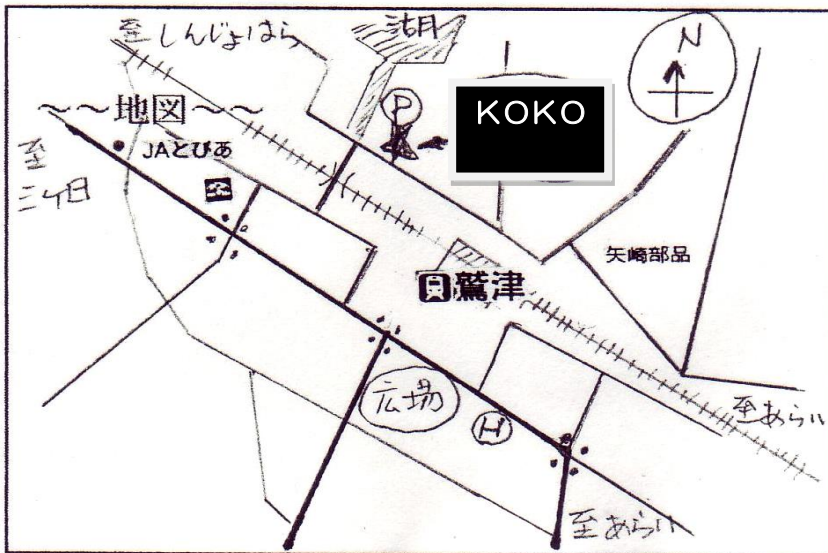

1月 9日：湖西市成人式

2月 6日：外国人のための防災講座

ばしよ
場所：湖西市民活動センター
(湖西国際交流協会 KOKO)

がついご
4月以後は

こんご あんない
今後ご案内します。

湖西国際交流協会：にほんごカフェ運営委員会

〒431-0431 湖西市鷹津 1293-4 Tel/Fax 053-575-2008 ✉ asocia@kosai.org

HP : <http://www.kosai.org/>湖西国際交流協会/ ✉ asocia@kosai.org